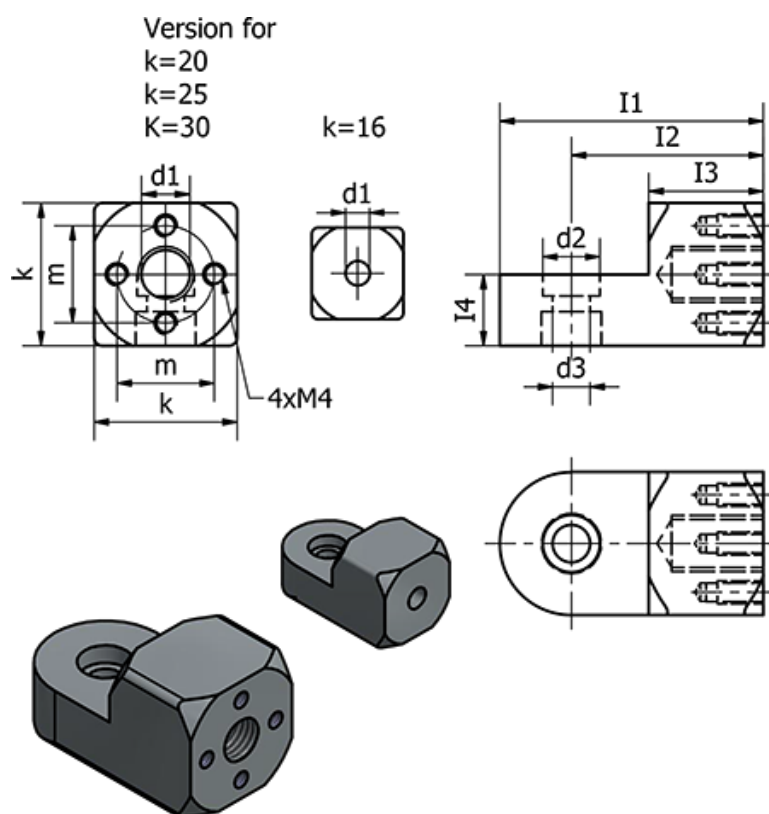

Varenummer: 20484M830MT
 Beskrivelse: E+G Laskeforbindelse
 GN 484-M8-30-MT

Mål

d1	= M8	I4	= 15
d2	= 10	k	= 30
d3	= 6.5	m	= 20
Fastspændings kit for d3 Type K = GN 511.1-M6-30-K		Vægt (g)	= 58
Fastspændings kit for d3 Type S = GN 511.1-M6-30-S			
I1	= 55		
I2	= 40		
I3	= 24		